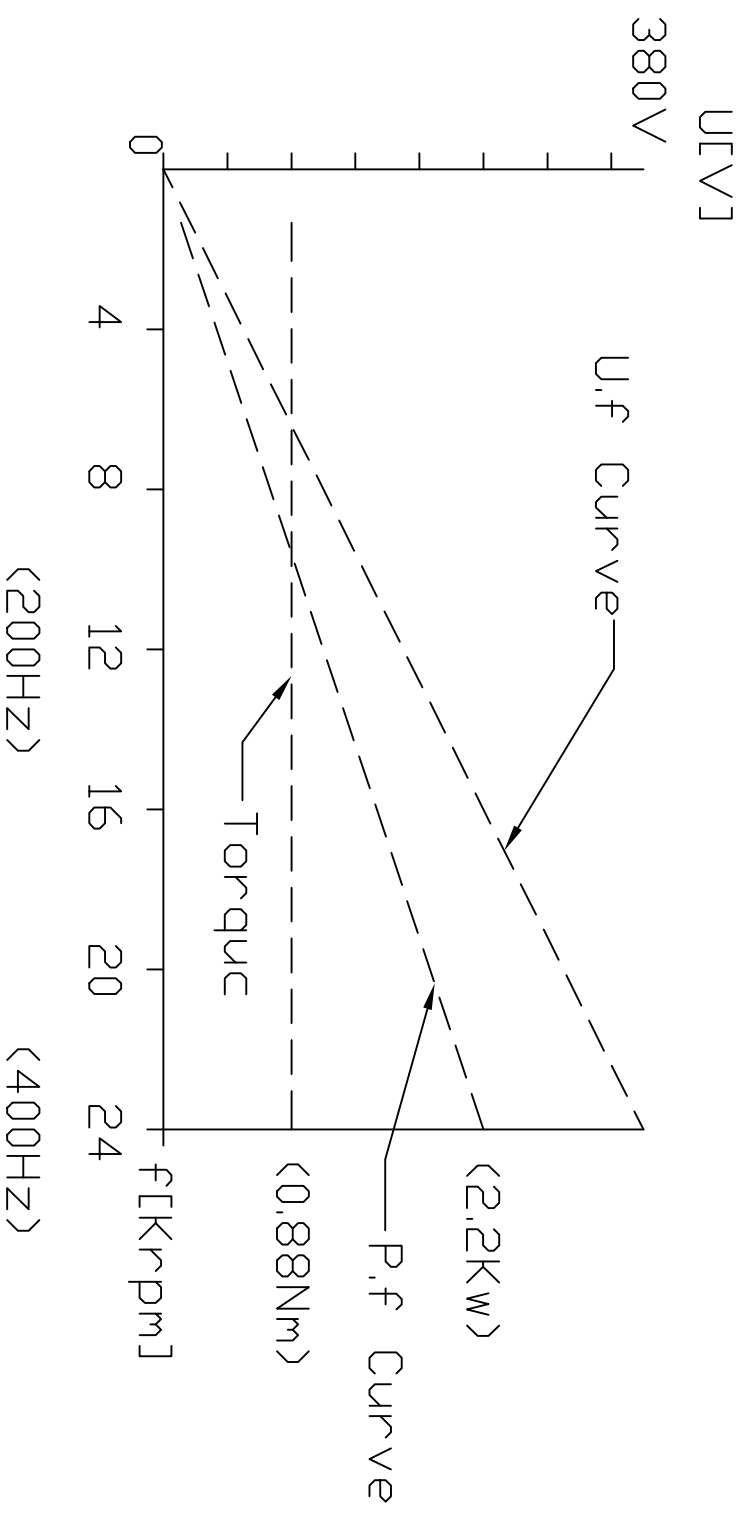

GDK85-24Z/2.2-BJ
380V 5.5A 2P

TA:20°C Serv:SI Water cooling