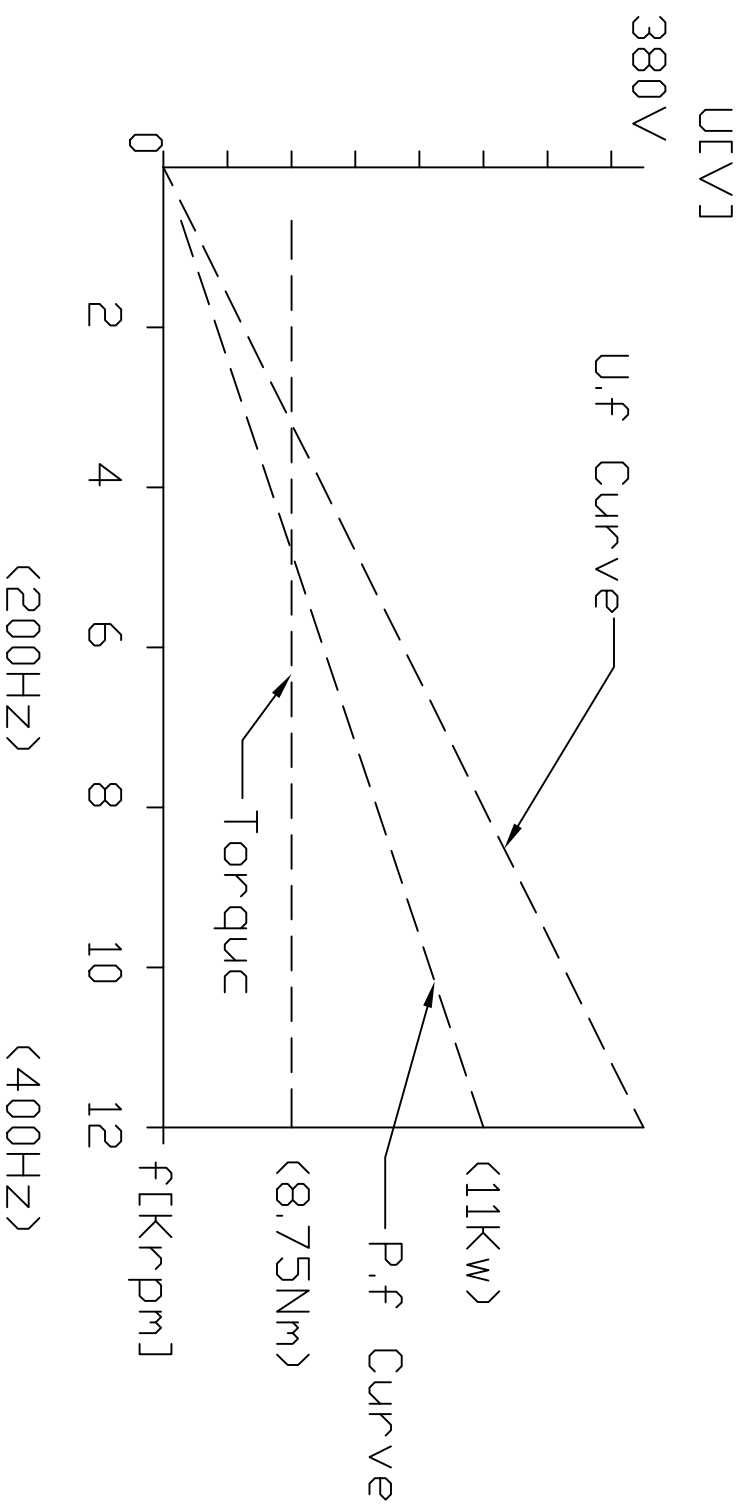

GDK150-12Z/11
380V 22.0A 4P

TA:20°C Serv:SI Water cooling