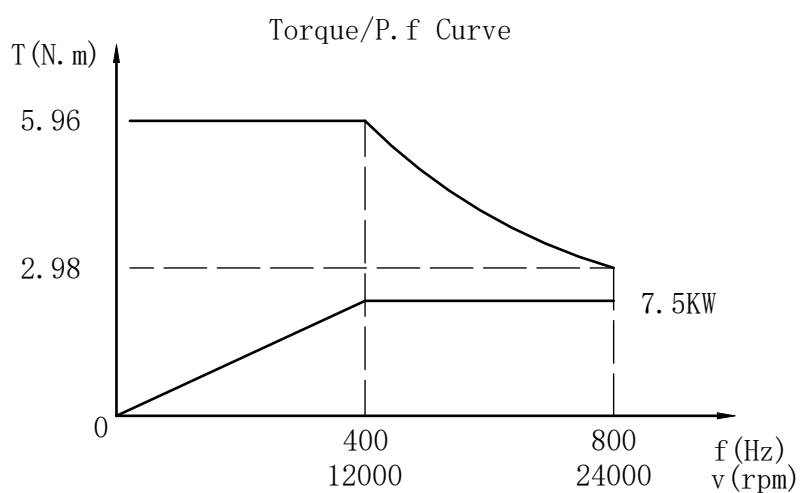

GDK125-12-24Z/7.5
 7.5KW 380-380V 15.0A
 400-800Hz 12000-24000rpm

频压曲线

扭矩/功率曲线

注: TA:20°C Serv:S1 Water cooling