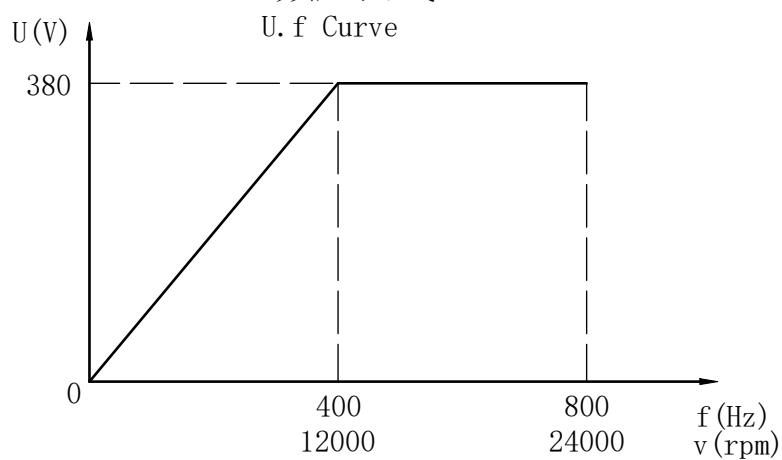

GDK125-12-24Z/7.5
 7.5KW 380-380V 15.0A
 400-800Hz 12000-24000rpm

频压曲线

扭矩/功率曲线

注: TA:20°C Serv:S1 Water cooling