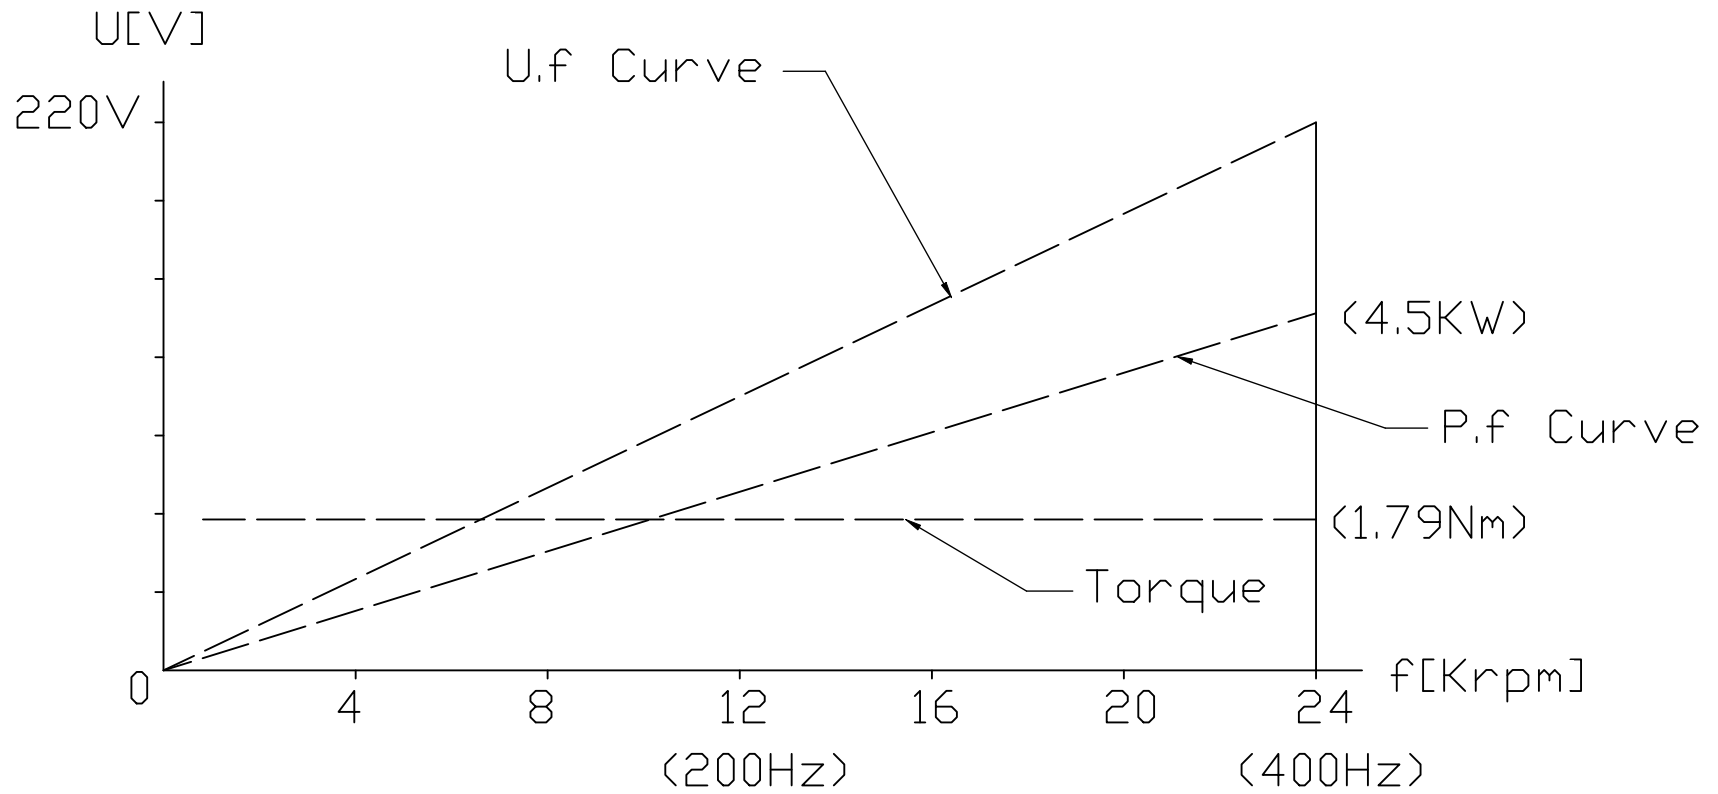

GDZ-27  
220V 16A 2P

TA: 20°C

Serv: S1

Water cooling